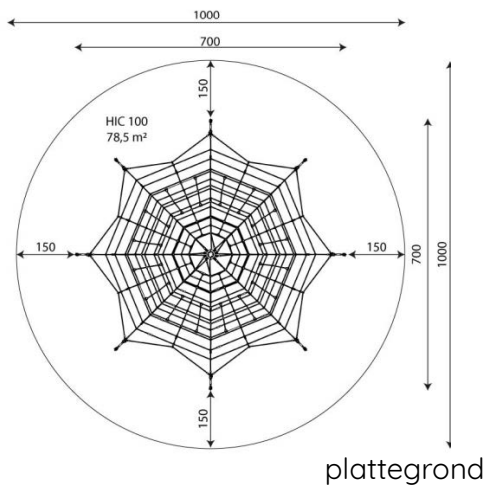

Productblad

Climboo 0419

CL0419

Productomschrijving

Hoge klimpiramide om heerlijk op te klimmen- en klauteren.

Opties

Beschikbaar in kleur(en): Beige, Multi-colour, Rood, Zwart

Climboo 0419

CL0419

Toestelspecificaties

Afmetingen toestel	7,0 x 7,0 m
Opvangzone	78,5 m ²
Totaal hoogte	4,5 m
Valhoogte	1,0 m

Materialen

Constructie	Metaal
-------------	--------

Let op: valdemping vereist