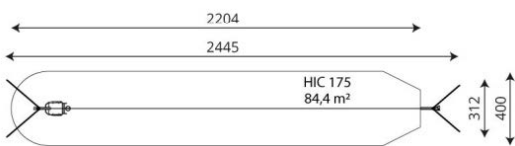

## Productomschrijving

Kabelbaan om vliegensvlug naar de andere kant te zoeven. Deze kabelbaan wordt standaard inclusief startplatform geleverd, een talud is daarom niet nodig. Deze kabelbaan is in diverse lengtes leverbaar, vraag ons naar de mogelijkheden.

## Opties

Beschikbaar in kleur(en): Antraciet, Beige, Blauw, Donkerblauw, Grijs, Multicolour, Zwart

Climboo 0420  
CL0420

plattegrond

### Toestelspecificaties

Afmetingen toestel	25,5 x 3,2 m
Opvangzone	84,4 m <sup>2</sup>
Totaal hoogte	4,0 m
Valhoogte	1,8 m

zijaanzicht