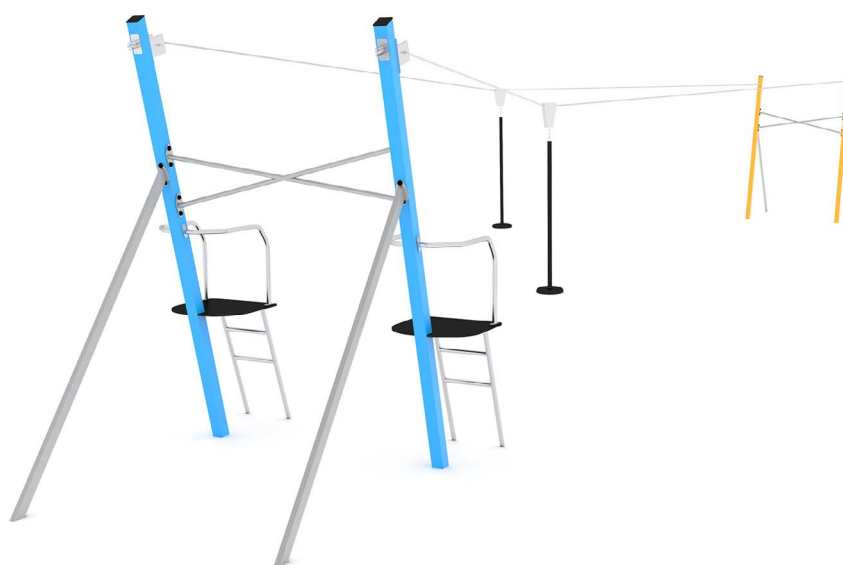

Productblad

Climboo 0421

CL0421

Productomschrijving

Dubbele kabelbaan om samen naar de andere kant te zoeven. Deze kabelbaan wordt standaard inclusief startplatformen geleverd, een talud is daarom niet nodig. Deze kabelbaan is in diverse lengtes leverbaar, vraag ons naar de mogelijkheden.

Opties

Beschikbaar in kleur(en): Antraciet, Beige, Blauw, Donkerblauw, Grijs, Multicolor, Zwart

Climboo 0421
CL0421

plattegrond

Toestelspecificaties

Afmetingen toestel	24,2 x 3,0 m
Opvangzone	133,4 m ²
Totaal hoogte	4,0 m
Valhoogte	1,8 m

zijaanzicht

Materialen

Constructie	Metaal
-------------	--------

Let op: valdemping vereist