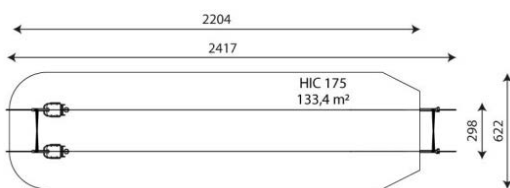

Productblad

Climboo 0421

CL0421

Productomschrijving

Dubbele kabelbaan om samen naar de andere kant te zoeven. Deze kabelbaan wordt standaard inclusief startplatformen geleverd, een talud is daarom niet nodig. Deze kabelbaan is in diverse lengtes leverbaar, vraag ons naar de mogelijkheden.

Opties

Beschikbaar in kleur(en): Antraciet, Beige, Blauw, Donkerblauw, Grijs, Multicolor, Zwart

Climboo 0421
CL0421

plattegrond

Toestelspecificaties

Afmetingen toestel	24,2 x 3,0 m
Opvangzone	133,4 m ²
Totaal hoogte	4,0 m
Valhoogte	1,8 m