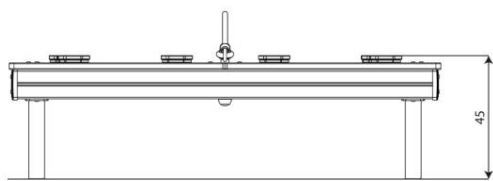

Productblad

Climboo 0499

CL0499

Productomschrijving

Een klimwand voorzien van klimgrepen en een kabel om je aan op te trekken. De klimwand wordt op een talud bevestigd.

Opties

Climboo 0499

CL0499

Toestelspecificaties

Afmetingen toestel	1,4 x 1,9 m
Opvangzone	19,2 m ²
Totaal hoogte	0,5 m
Valhoogte	<0,6 m

zijaanzicht

Materialen

Constructie	Metaal
-------------	--------

Let op: valdemping vereist