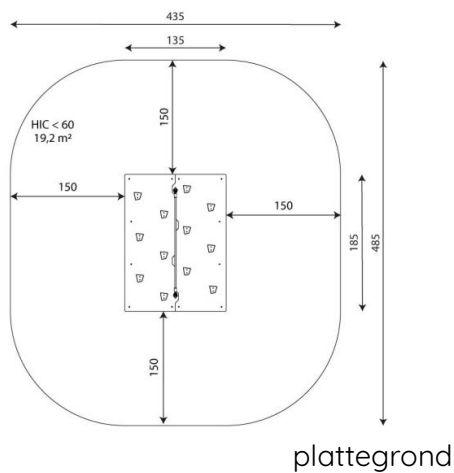

Productblad

Climboo 0499

CL0499

Productomschrijving

Een klimwand voorzien van klimgrepen en een kabel om je aan op te trekken. De klimwand wordt op een talud bevestigd.

Opties

Climboo 0499

CL0499

Toestelspecificaties

Afmetingen toestel	1,4 x 1,9 m
Opvangzone	19,2 m ²
Totaal hoogte	0,5 m
Valhoogte	<0,6 m

zijaanzicht

Materialen

Constructie	Metaal
-------------	--------

Let op: valdemping vereist