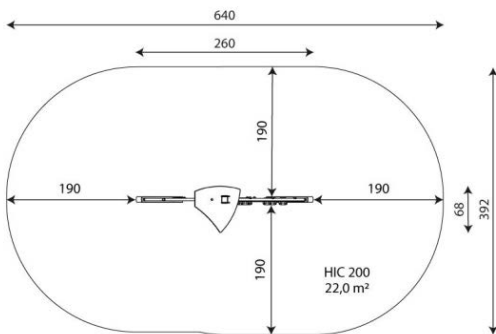

Productblad

Climboo 1714

CL1714

Productomschrijving

Speels gevormd klim- en klautertoestel voorzien van klimwand en klimnet.

Opties

Climboo 1714 CL1714

plattegrond

Toestelspecificaties

Afmetingen toestel	2,6 x 0,7 m
Opvangzone	22,0 m ²
Totaal hoogte	2,9 m
Valhoogte	2,0 m

zij aanzicht

Materialen

Constructie	Metaal
-------------	--------

Let op: valdemping vereist