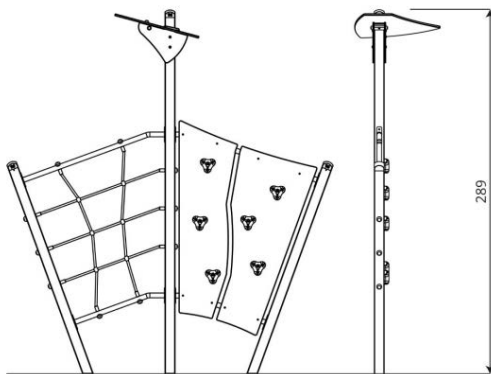

Productblad

Climboo 1714

CL1714

Productomschrijving

Speels gevormd klim- en klautertoestel voorzien van klimwand en klimnet.

Opties

Climboo 1714 CL1714

plattegrond

Toestelspecificaties

Afmetingen toestel	2,6 x 0,7 m
Opvangzone	22,0 m ²
Totaal hoogte	2,9 m
Valhoogte	2,0 m

zij aanzicht

Materialen

Constructie	Metaal
-------------	--------

Let op: valdemping vereist