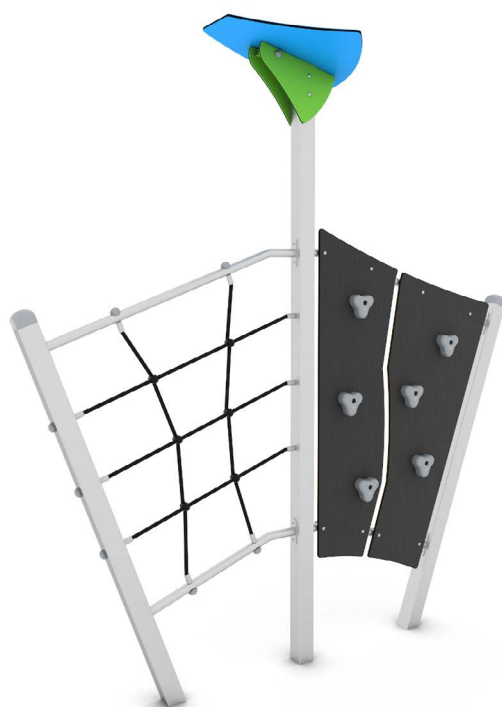

Productblad

Climboo 1714

CL1714

Productomschrijving

Speels gevormd klim- en klautertoestel voorzien van klimwand en klimnet.

Opties

Climboo 1714 CL1714

plattegrond

Toestelspecificaties

Afmetingen toestel	2,6 x 0,7 m
Opvangzone	22,0 m ²
Totaal hoogte	2,9 m
Valhoogte	2,0 m

zij aanzicht

Materialen

Constructie	Metaal
-------------	--------

Let op: valdemping vereist