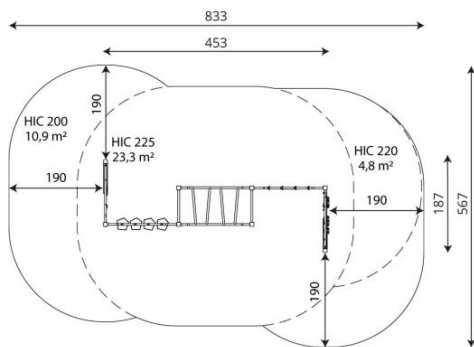

Productblad

Climboo 1716 RVS

CL1716

Productomschrijving

Stoer klimparcours waarop de jeugd de mouwen voor moet opstropen. Uitgevoerd met klimwand, klimnetten en hangbrug.

Opties

Climboo 1716 RVS CL1716

plattegrond

Toestelspecificaties

Afmetingen toestel	4,6 x 1,9 m
Opvangzone	39,0 m ²
Totaal hoogte	2,3 m
Valhoogte	2,3 m

zij aanzicht

Materialen

Constructie	RVS
-------------	-----

Let op: valdemping vereist