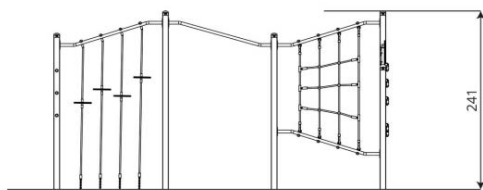

Productblad

Climboo 1716 RVS

CL1716

Productomschrijving

Stoer klimparcours waarop de jeugd de mouwen voor moet opstropen. Uitgevoerd met klimwand, klimnetten en hangbrug.

Opties

Climboo 1716 RVS CL1716

plattegrond

Toestelspecificaties

Afmetingen toestel	4,6 x 1,9 m
Opvangzone	39,0 m ²
Totaal hoogte	2,3 m
Valhoogte	2,3 m

zij aanzicht

Materialen

Constructie	RVS
-------------	-----

Let op: valdemping vereist