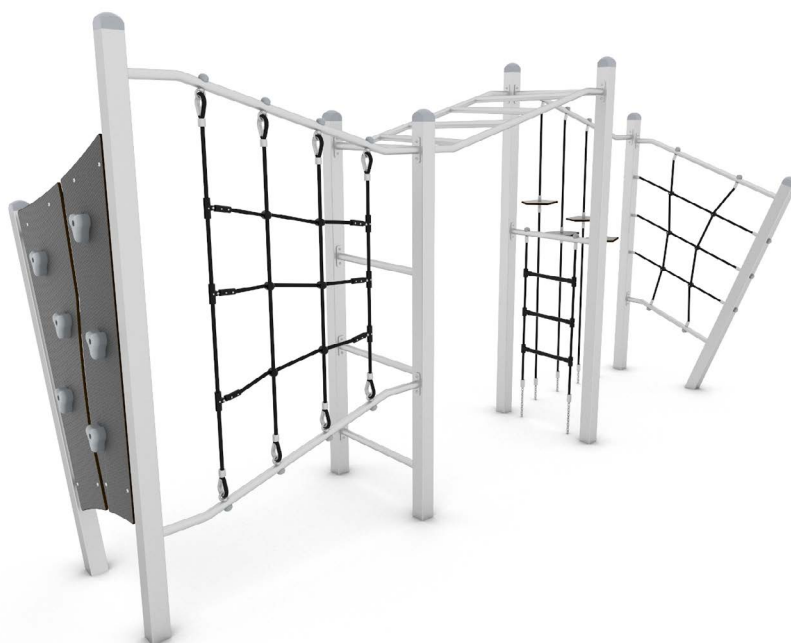

Productblad

Climboo 1716 RVS

CL1716

Productomschrijving

Stoer klimparcours waarop de jeugd de mouwen voor moet opstropen. Uitgevoerd met klimwand, klimnetten en hangbrug.

Opties

Climboo 1716 RVS CL1716

plattegrond

Toestelspecificaties

Afmetingen toestel	4,6 x 1,9 m
Opvangzone	39,0 m ²
Totaal hoogte	2,3 m
Valhoogte	2,3 m

zij aanzicht

Materialen

Constructie	RVS
-------------	-----

Let op: valdemping vereist