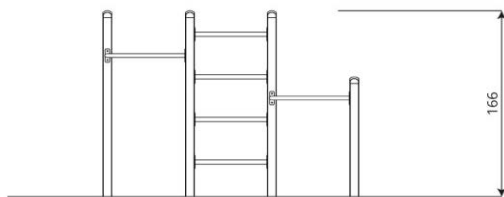

## Productomschrijving

Een leuke twist aan een traditioneel duikelrek is deze uitvoering met klimsporten in het midden. Duikelstangen bevinden zich op ca. 100 en 145 cm.

## Opties

Climboo 0415

CL0415

### Toestelspecificaties

Afmetingen toestel	2,3 x 1,6 m
Opvangzone	16,2 m <sup>2</sup>
Totaal hoogte	1,7 m
Valhoogte	1,5 m

zij aanzicht