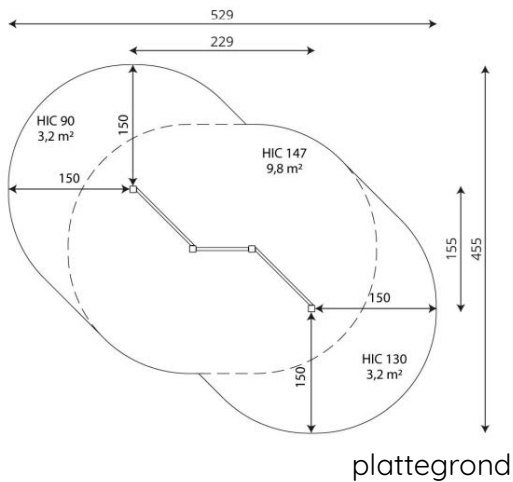

## Productomschrijving

Een leuke twist aan een traditioneel duikelrek is deze uitvoering met klimsporten in het midden. Duikelstangen bevinden zich op ca. 100 en 145 cm.

## Opties

Climboo 0415

CL0415

### Toestelspecificaties

Afmetingen toestel	2,3 x 1,6 m
Opvangzone	16,2 m <sup>2</sup>
Totaal hoogte	1,7 m
Valhoogte	1,5 m

zij aanzicht