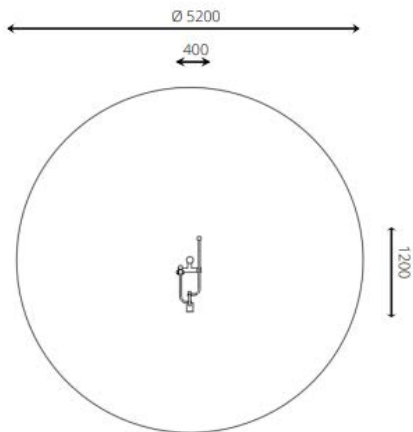

Zandgraver Zira DPL-415

Plattegrond

Toestelspecificaties

Afmetingen toestel	1,2 x 0,4 m
Opvangzone	5,2 x 5,2 m
Totaal hoogte	1,0 m
Valhoogte	1,0 m