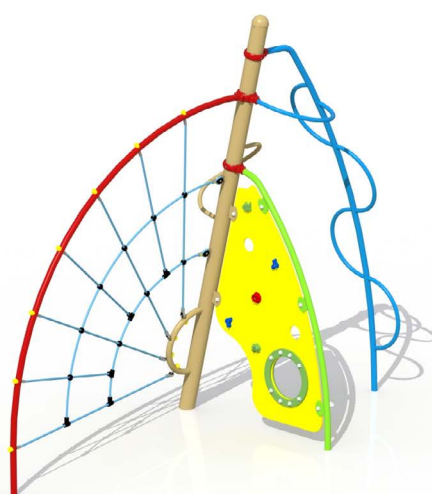

Productblad

Explorer

E100

Productomschrijving

Uitdagend eigentijds klimtoestel voor kinderen van 6-15 jaar. Het speeltoestel is opgebouwd uit een centrale klimpaal met 2 gebogen klimbeugels. Aan de centrale klimpaal zijn een drietal klimelementen bevestigd.

Opties

Het toestel is te verkrijgen in de kleuren RAL 1001 (E100) of RAL 7016 (E1001).

Explorer E100

plattegrond

Toestelspecificaties

Afmetingen toestel	3,9 x 1,7 m
Obstakelvrije zone	32,5 m ²
Totaal hoogte	3,3 m
Valhoogte	2,7 m

Materialen

Buizen	Metaal
Panelen	Polyethyleen
Touwen	Polypropyleen met staalkabel

Let op: valdemping vereist