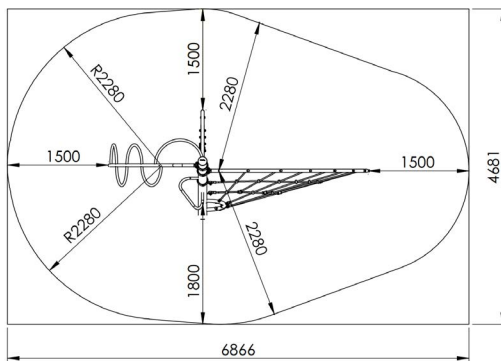

Productblad

Explorer

E100

Productomschrijving

Uitdagend eigentijds klimtoestel voor kinderen van 6-15 jaar. Het speeltoestel is opgebouwd uit een centrale klimpaal met 2 gebogen klimbeugels. Aan de centrale klimpaal zijn een drietal klimelementen bevestigd.

Opties

Het toestel is te verkrijgen in de kleuren RAL 1001 (E100) of RAL 7016 (E1001).

Explorer E100

plattegrond

Toestelspecificaties

Afmetingen toestel	3,9 x 1,7 m
Obstakelvrije zone	32,5 m ²
Totaal hoogte	3,3 m
Valhoogte	2,7 m