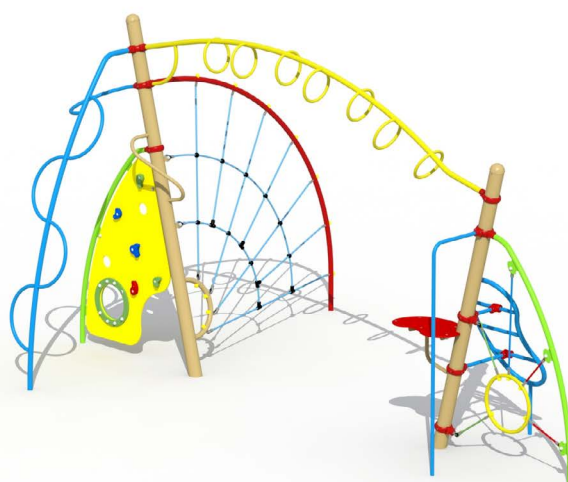

## Productomschrijving

Uitdagend eigentijds klimtoestel voor kinderen van 6-15 jaar. Het speeltoestel is opgebouwd uit twee klimpalen die door middel van een gebogen hangladder met elkaar verbonden zijn.