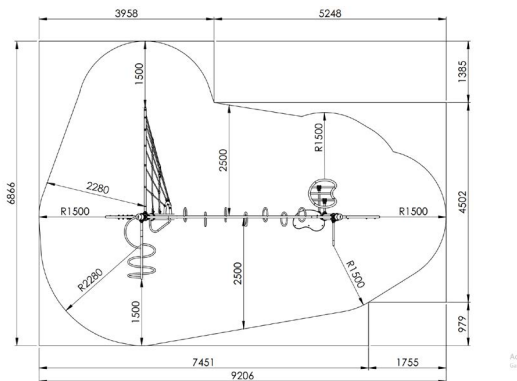

Discovery E200

plattegrond

Toestelspecificaties

Afmetingen toestel	6,3 x 3,9 m
Obstakelvrije zone	54,5 m²
Totaal hoogte	3,3 m
Valhoogte	3,0 m

Materialen

Buizen	Metaal
Panelen	Polyethyleen
Touwen	Polypropyleen met staalkabel

Let op: valdemping vereist