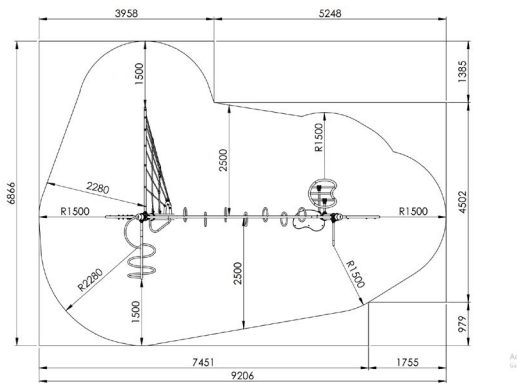

Productblad

Pioneer
E300

Productomschrijving

Uitdarend eigentijds glijtoestel voor kinderen van 6-12 jaar. Het speeltoestel is opgebouwd uit 2 schuingeplaatste palen waaraan een metalen slangenladder en 2 roestvrijstalen glijbuizen bevestigd zijn.

Opties

Het toestel is te verkrijgen in de kleuren RAL 1001 (E300) of RAL 7016 (E3001).

Pioneer E300

plattegrond

Toestelspecificaties

Afmetingen toestel	3,5 x 1,0 m
Obstakelvrije zone	23,5 m ²
Totaal hoogte	2,4 m
Valhoogte	1,5 m