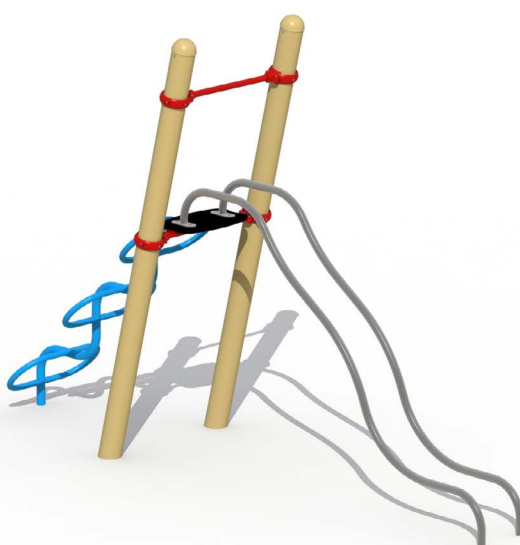

Productblad

Pioneer
E300

Productomschrijving

Uitdarend eigentijds glijtoestel voor kinderen van 6-12 jaar. Het speeltoestel is opgebouwd uit 2 schuingeplaatste palen waaraan een metalen slangenladder en 2 roestvrijstalen glijbuizen bevestigd zijn.

Opties

Het toestel is te verkrijgen in de kleuren RAL 1001 (E300) of RAL 7016 (E3001).

Pioneer E300

plattegrond

Toestelspecificaties

Afmetingen toestel	3,5 x 1,0 m
Obstakelvrije zone	23,5 m ²
Totaal hoogte	2,4 m
Valhoogte	1,5 m

Materialen

Buizen	Metaal
Panelen	Polyethyleen
Glijbuizen	Inox

Let op: valdemping vereist