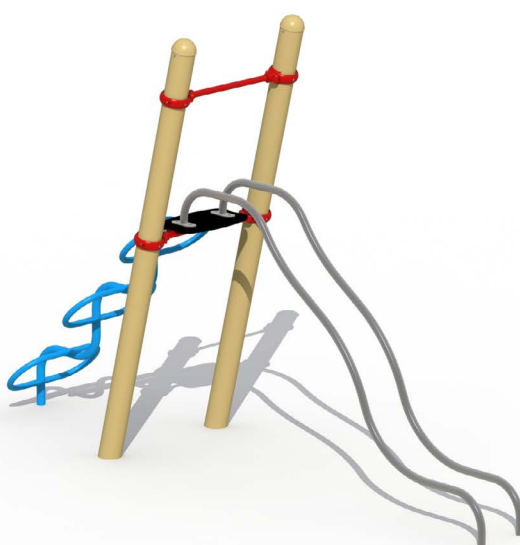

Productblad

Navigator

E400

Productomschrijving

Uitdarend eigentijds klimtoestel voor kinderen van 6-15 jaar. Het speeltoestel is opgebouwd uit 2 verticale palen. Het toestel kan beklommen worden via een wenteltrap of via een gebogen klimmuur

Opties

Het toestel is te verkrijgen in de kleuren RAL 1001 (E400) of RAL 7016 (E4001).

Navigator E400

plattegrond

Toestelspecificaties

Afmetingen toestel	4,0 x 2,7 m
Obstakelvrije zone	35 m ²
Totaal hoogte	2,9 m
Valhoogte	2,2 m

Materialen

Buizen	Metaal
Panelen	Polyethyleen
Glijbuizen	Inox

Let op: valdemping vereist