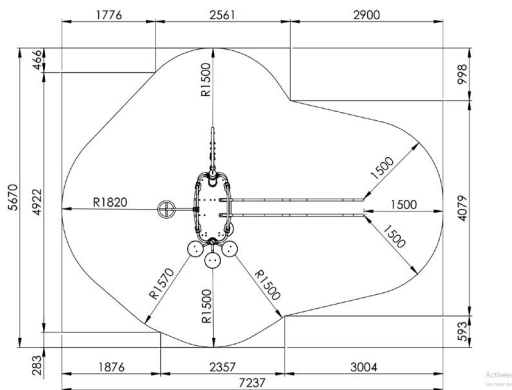

Productblad

Navigator

E400

Productomschrijving

Uitdarend eigentijds klimtoestel voor kinderen van 6-15 jaar. Het speeltoestel is opgebouwd uit 2 verticale palen. Het toestel kan beklommen worden via een wenteltrap of via een gebogen klimmuur

Opties

Het toestel is te verkrijgen in de kleuren RAL 1001 (E400) of RAL 7016 (E4001).

Navigator E400

plattegrond

Toestelspecificaties

Afmetingen toestel	4,0 x 2,7 m
Obstakelvrije zone	35 m ²
Totaal hoogte	2,9 m
Valhoogte	2,2 m