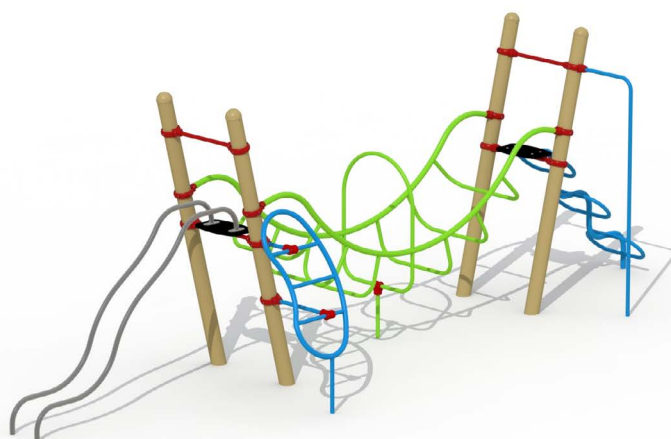

Productblad

Columbia
E590

Productomschrijving

Uitdarend eigentijds klimtoestel voor kinderen van 6-15 jaar.

Opties

Het toestel is te verkrijgen in de kleuren RAL 1001 (E590) of RAL 7016 (E5901).

Columbia E590

plattegrond

Toestelspecificaties

Afmetingen toestel	7,1 x 1,8 m
Obstakelvrije zone	43,5 m ²
Totaal hoogte	2,4 m
Valhoogte	1,5 m

Materialen

Buizen	Metaal
Panelen	Polyethyleen
Glijbuizen	Inox

Let op: valdemping vereist