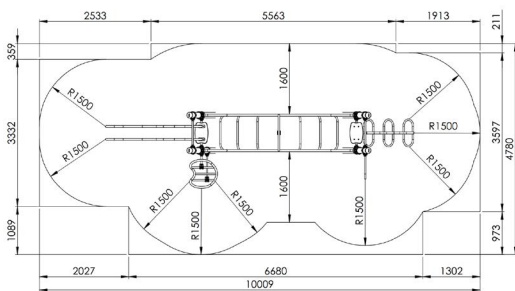

Productblad

Columbia
E590

Productomschrijving

Uitdarend eigentijds klimtoestel voor kinderen van 6-15 jaar.

Opties

Het toestel is te verkrijgen in de kleuren RAL 1001 (E590) of RAL 7016 (E5901).

Columbia E590

plattegrond

Toestelspecificaties

Afmetingen toestel	7,1 x 1,8 m
Obstakelvrije zone	43,5 m ²
Totaal hoogte	2,4 m
Valhoogte	1,5 m

Materialen

Buizen	Metaal
Panelen	Polyethyleen
Glijbuizen	Inox

Let op: valdemping vereist