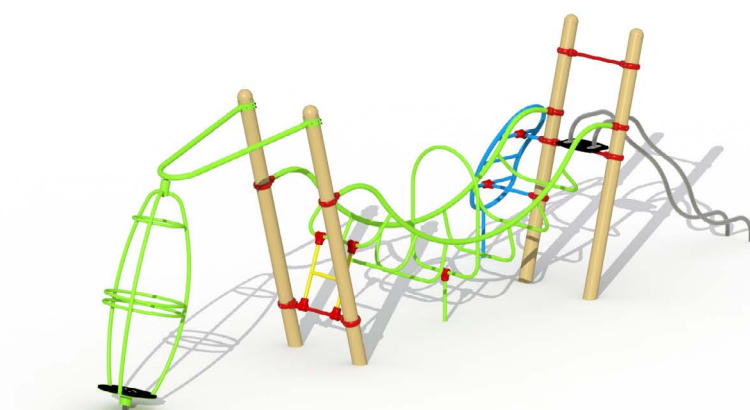

Productblad

Endeavour
E591

Productomschrijving

Uitdarend eigentijds klimtoestel voor kinderen van 6-15 jaar.

Opties

Het toestel is te verkrijgen in de kleuren RAL 1001 (E591) of RAL 7016 (E5911).

Endeavour E591

plattegrond

Toestelspecificaties

Afmetingen toestel	8,0 x 1,8 m
Obstakelvrije zone	52,5 m ²
Totaal hoogte	2,4 m
Valhoogte	1,6 m

Materialen

Buizen	Metaal
Panelen	Polyethyleen
Glijbuizen	Inox

Let op: valdemping vereist