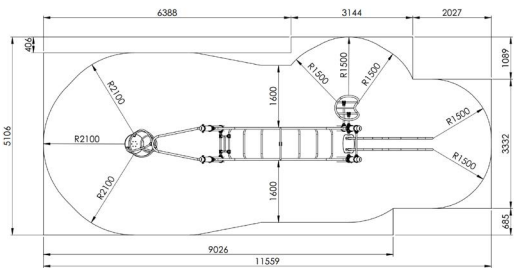

Productblad

Endeavour
E591

Productomschrijving

Uitdarend eigentijds klimtoestel voor kinderen van 6-15 jaar.

Opties

Het toestel is te verkrijgen in de kleuren RAL 1001 (E591) of RAL 7016 (E5911).

Endeavour E591

plattegrond

Toestelspecificaties

Afmetingen toestel	8,0 x 1,8 m
Obstakelvrije zone	52,5 m ²
Totaal hoogte	2,4 m
Valhoogte	1,6 m

Materialen

Buizen	Metaal
Panelen	Polyethyleen
Glijbuizen	Inox

Let op: valdemping vereist