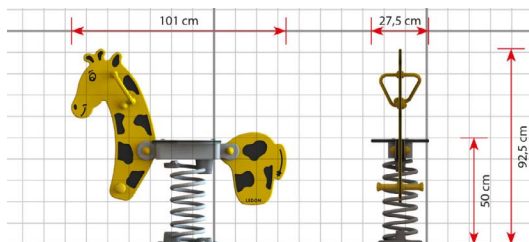

## Opties

### Toestelspecificaties

Afmetingen toestel	1,0 x 0,3 m
Obstakelvrije zone	12,3 m <sup>2</sup>
Totaal hoogte	0,9 m
Valhoogte	0,5 m

zijaanzicht