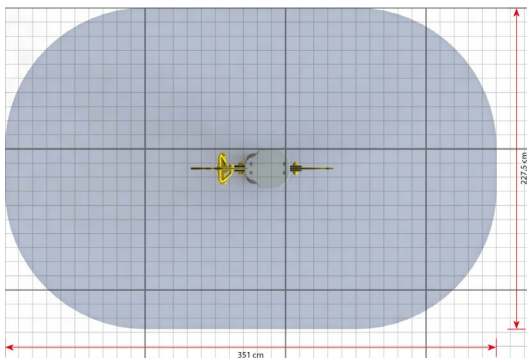

Giraffe EX011

plattegrond

Toestelspecificaties

Afmetingen toestel	1,0 x 0,3 m
Obstakelvrije zone	12,3 m²
Totaal hoogte	0,9 m
Valhoogte	0,5 m