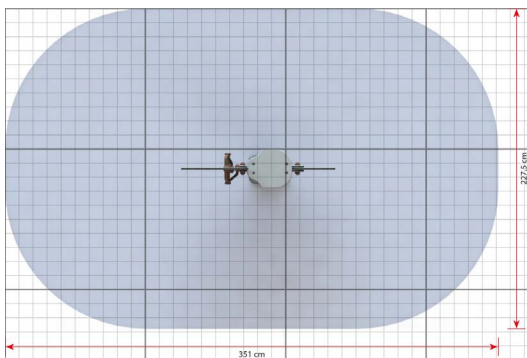

Opties

Neushoorn EX012

plattegrond

Toestelspecificaties

Afmetingen toestel	1,1 x 0,3 m
Obstakelvrije zone	12,3 m ²
Totaal hoogte	0,8 m
Valhoogte	0,5 m

zijaanzicht

Materialen

Zitting	Kunststof
---------	-----------