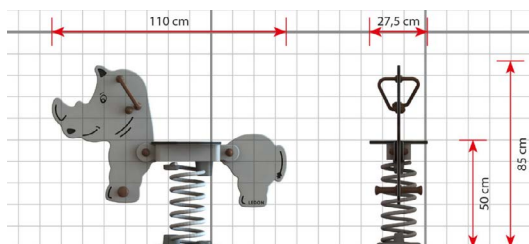

Opties

Neushoorn EX012

plattegrond

Toestelspecificaties

Afmetingen toestel	1,1 x 0,3 m
Obstakelvrije zone	12,3 m ²
Totaal hoogte	0,8 m
Valhoogte	0,5 m

zijaanzicht

Materialen

Zitting	Kunststof
---------	-----------