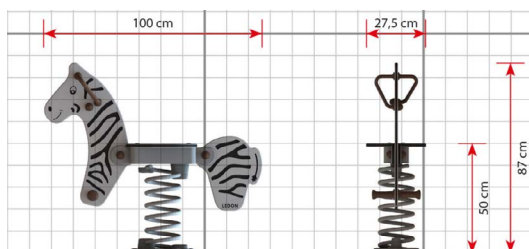

Opties

Zebra
EX013

plattegrond

Toestelspecificaties

Afmetingen toestel	1 x 0,3 m
Obstakelvrije zone	11,7 m ²
Totaal hoogte	0,9 m
Valhoogte	0,5 m

zij aanzicht

Materialen

Zitting	Kunststof
---------	-----------