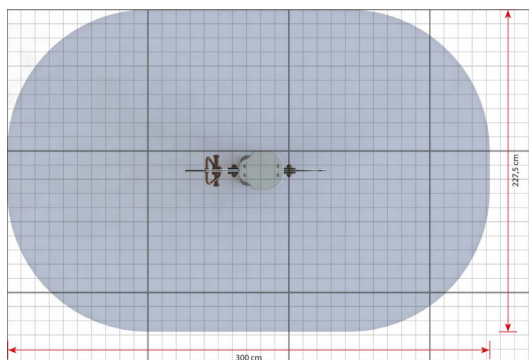

Productblad

Zebra
EX013

Productomschrijving

De springers zijn bestand tegen zelfs de meest enthousiaste cowboys of jagers! De serie omvat toestellen voor grote en kleine kinderen, en zelfs de meest energieke kinderen komen aan hun trekken. Of je nu kiest voor de tijger, de giraf, de neushoorn, de zebra of iets heel anders.

Opties

Zebra
EX013

plattegrond

Toestelspecificaties

Afmetingen toestel	1 x 0,3 m
Obstakelvrije zone	11,7 m ²
Totaal hoogte	0,9 m
Valhoogte	0,5 m

zij aanzicht

Materialen

Zitting	Kunststof
---------	-----------