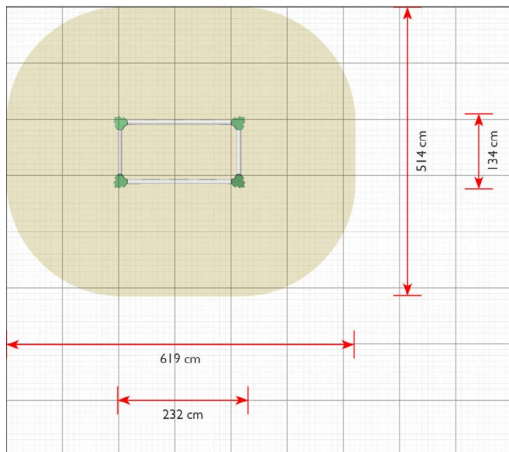

Mira
EX060

plattegrond

Toestelspecificaties

Afmetingen toestel	2,3 x 1,4 m
Obstakelvrije zone	32 m²
Totaal hoogte	2,6 m
Valhoogte	2,3 m