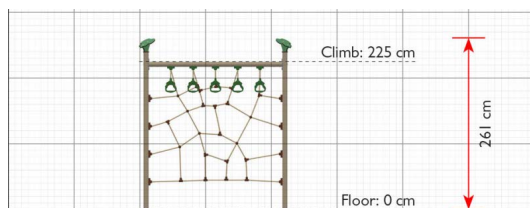

Productblad

Mira

EX060

Productomschrijving

Het Explore-universum heeft drie verschillende klimsystemen. Spelen op klimnetten is niet alleen leuk, het is ook nog eens goed voor je.

Opties

Mira
EX060

plattegrond

Toestelspecificaties

Afmetingen toestel	2,3 x 1,4 m
Obstakelvrije zone	32 m ²
Totaal hoogte	2,6 m
Valhoogte	2,3 m

zijaanzicht

Materialen

Constructie	Metaal
Touwen	Taifun

Let op: valdemping vereist