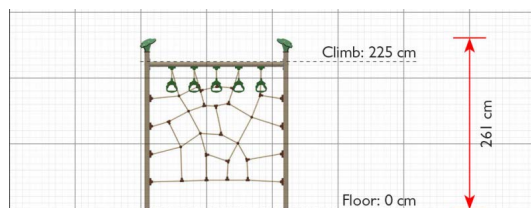

Toestelspecificaties

Afmetingen toestel	2,3 x 2,3 m
Obstakelvrije zone	39 m ²
Totaal hoogte	2,6 m
Valhoogte	2,3 m

zijaanzicht

Materialen

Constructie	Metaal
Touwen	Taifun

Let op: valdemping vereist