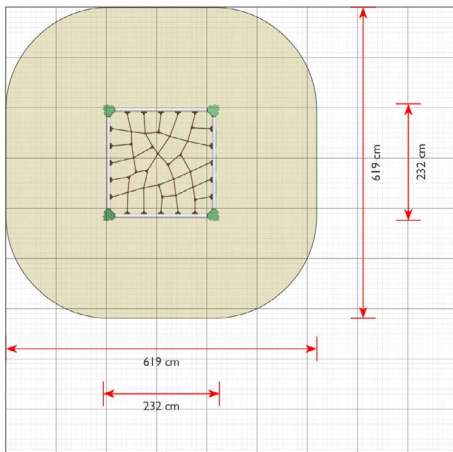

Askal
EX065

plattegrond

Toestelspecificaties

Afmetingen toestel	2,3 x 2,3 m
Obstakelvrije zone	39 m²
Totaal hoogte	2,6 m
Valhoogte	2,3 m