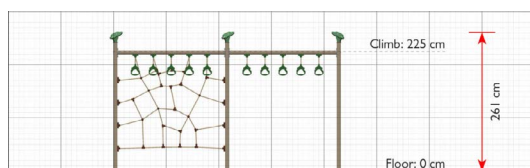

Productblad

Manco

EX069

Productomschrijving

Het Explore-universum heeft drie verschillende klimsystemen. Spelen op klimnetten is niet alleen leuk, het is ook nog eens goed voor je.

Opties

Manco
EX069

plattegrond

Toestelspecificaties

Afmetingen toestel	4,5 x 2,3 m
Obstakelvrije zone	52 m ²
Totaal hoogte	2,6 m
Valhoogte	2,3 m

zijaanzicht

Materialen

Constructie	Metaal
Touwen	Taifun

Let op: valdemping vereist