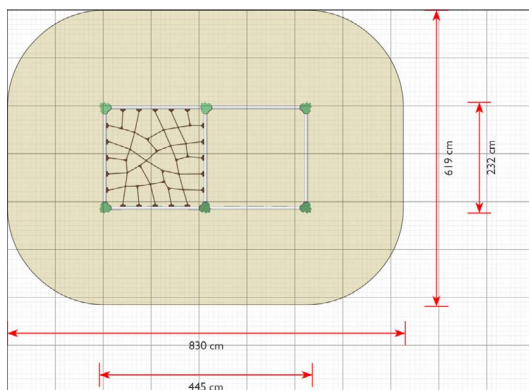

Manco
EX069

plattegrond

Toestelspecificaties

Afmetingen toestel	4,5 x 2,3 m
Obstakelvrije zone	52 m²
Totaal hoogte	2,6 m
Valhoogte	2,3 m