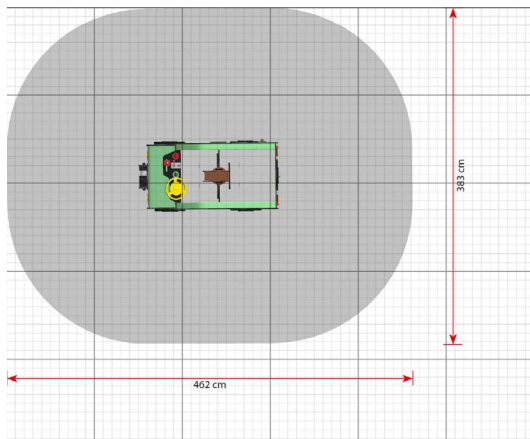

Explore Off-roader EX080

plattegrond

Toestelspecificaties

Afmetingen toestel	1,6 x 0,8 m
Obstakelvrije zone	17,5 m²
Totaal hoogte	1,3 m
Valhoogte	0,5 m.