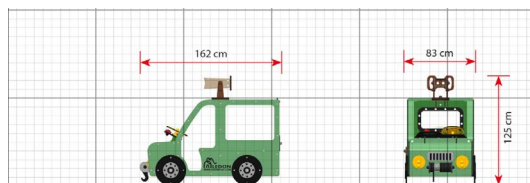

### Toestelspecificaties

Afmetingen toestel	1,6 x 0,8 m
Obstakelvrije zone	17,5 m <sup>2</sup>
Totaal hoogte	1,3 m
Valhoogte	0,5 m.

zij aanzicht