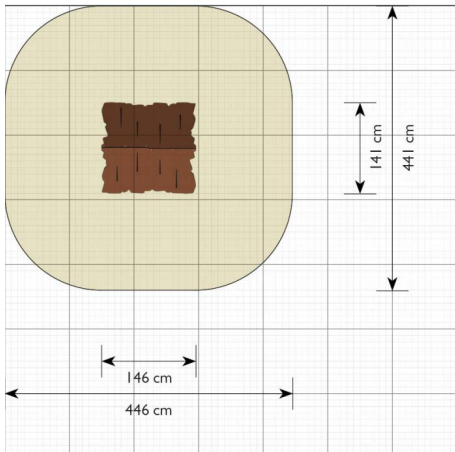

Opties

Ana
EX090

plattegrond

Toestelspecificaties

Afmetingen toestel	1,5 x 1,4 m
Obstakelvrije zone	20 m ²
Totaal hoogte	1,7 m
Valhoogte	0,6 m.

zijaanzicht

Materialen

Construcite	Metaal
Panelen	Kunststof