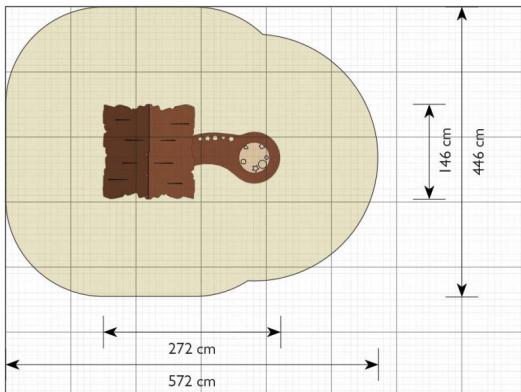

Productblad

Lin

EX091

Productomschrijving

Lin is een van de zeven verschillende speelhuisjes in de Explore serie. Naast twee banken en een tafel heeft Lin ook een spettertafel, waar meerdere kinderen tegelijk gebruik van kunnen maken.

Opties

Lin
EX091

plattegrond

Toestelspecificaties

Afmetingen toestel	2,7 x 1,5 m
Obstakelvrije zone	26 m ²
Totaal hoogte	1,7 m
Valhoogte	0,6 m.

zijaanzicht

Materialen

Construcite	Metaal
Panelen	Kunststof