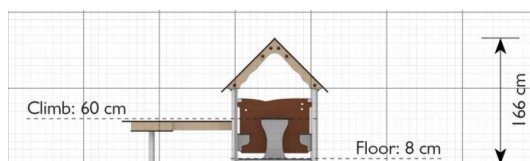

Opties

Lin
EX091

plattegrond

Toestelspecificaties

Afmetingen toestel	2,7 x 1,5 m
Obstakelvrije zone	26 m ²
Totaal hoogte	1,7 m
Valhoogte	0,6 m.

zijaanzicht

Materialen

Construcite	Metaal
Panelen	Kunststof