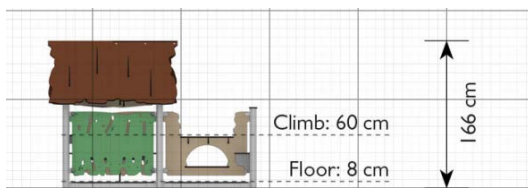

Opties

Kiki
EX092

plattegrond

Toestelspecificaties

Afmetingen toestel	2,4 x 1,4 m
Obstakelvrije zone	24 m ²
Totaal hoogte	1,7 m
Valhoogte	0,6 m.

zijaanzicht

Materialen

Construcite	Metaal
Panelen	Kunststof