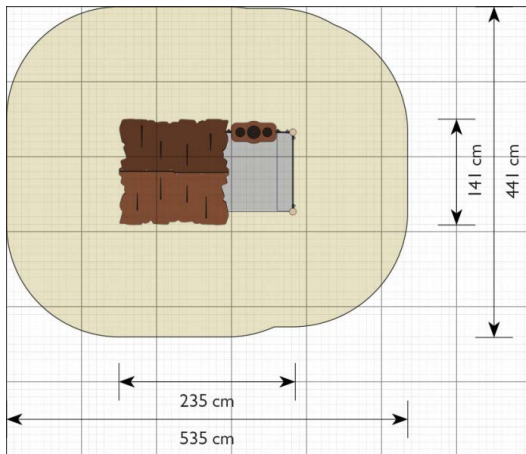

Opties

Kiki
EX092

plattegrond

Toestelspecificaties

Afmetingen toestel	2,4 x 1,4 m
Obstakelvrije zone	24 m ²
Totaal hoogte	1,7 m
Valhoogte	0,6 m.

zijaanzicht

Materialen

Construcite	Metaal
Panelen	Kunststof