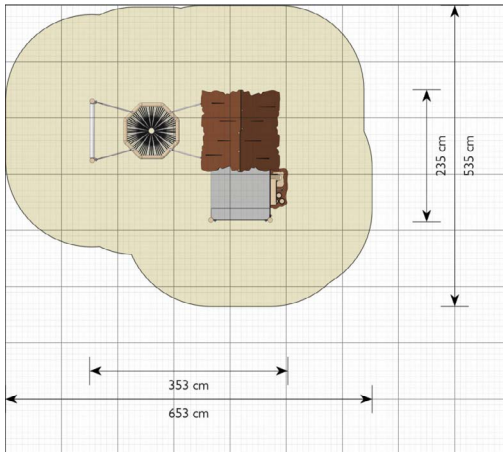

Productblad

Lilo

EX093

Productomschrijving

Het Lilo speelhuis is een allround speelhuis met ruimte voor veel kinderen. Naast twee banken en een tafel heeft Lilo ook een extra bank op de veranda. Zo is er voldoende speelruimte binnen, buiten en rondom het speelhuis.

Opties

Lilo
EX093

plattegrond

Toestelspecificaties

Afmetingen toestel	3,5 x 2,4m
Obstakelvrije zone	35 m ²
Totaal hoogte	1,7 m
Valhoogte	1,1 m.

zij aanzicht

Materialen

Constructie	Metaal
Panelen	Kunststof