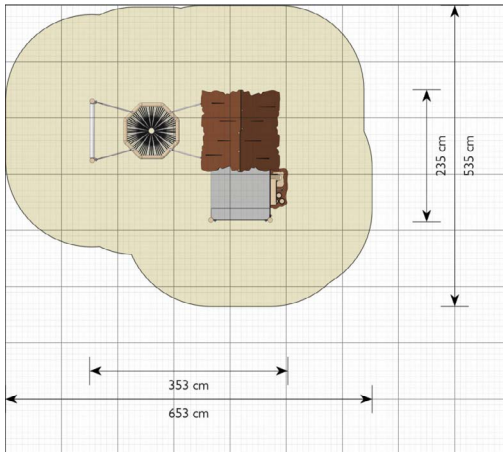

Productblad

Tobi

EX094

Productomschrijving

Tobi is een speelhuisje in de Explore-serie met veel activiteiten in een beperkte ruimte. Naast twee standaard banken en de tafel in het speelhuisje, is Tobi ook voorzien van een veranda, die zorgt voor meer speelruimte en het makkelijker maakt om het speelhuisje in en uit te stappen.

Opties

Tobi
EX094

plattegrond

Toestelspecificaties

Afmetingen toestel	3,5 x 2,4 m
Obstakelvrije zone	35 m ²
Totaal hoogte	1,7 m
Valhoogte	1,1 m.

zij aanzicht

Materialen

Constructie	Metaal
Panelen	Kunststof