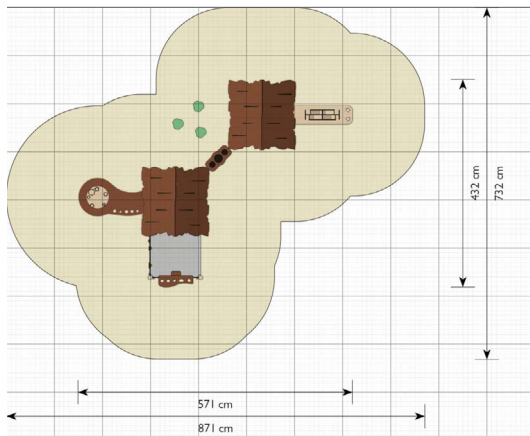

Productblad

Nora
EX095

Productomschrijving

Nora is een speeldorp. Hier worden de speelhuisjes gecombineerd om grotere speelomgevingen te creëren. Het speeldorp maakt het mogelijk om de speelruimte op te delen in zones, zodat veel kinderen op verschillende plekken rondom de speelhuisjes samen kunnen spelen.

Opties

Nora
EX095

plattegrond

Toestelspecificaties

Afmetingen toestel	5,7 x 4,3 m
Obstakelvrije zone	63 m ²
Totaal hoogte	1,7 m
Valhoogte	0,6 m.

zij aanzicht

Materialen

Constructie	Metaal
Panelen	Kunststof