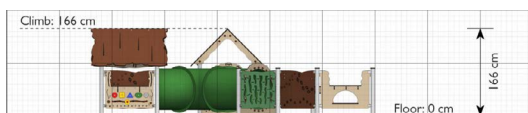

Opties

Luxi
EX096

plattegrond

Toestelspecificaties

Afmetingen toestel	5,4 x 5,4 m
Obstakelvrije zone	72 m ²
Totaal hoogte	1,7 m
Valhoogte	1,7 m.

zijaanzicht

Materialen

Construcite	Metaal
Panelen	Kunststof