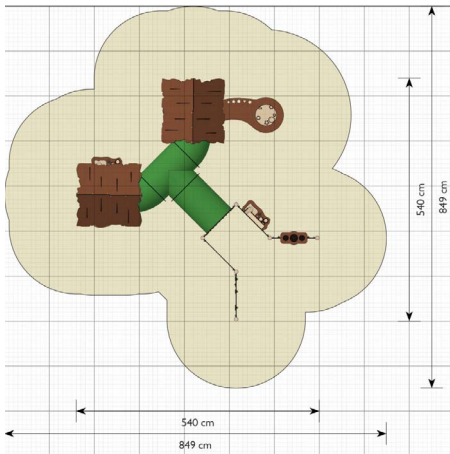

Productblad

Luxi

EX096

Productomschrijving

Luxi is een speeldorp. Hier worden de speelhuisjes gecombineerd om grotere speelomgevingen te creëren. Het speeldorp maakt het mogelijk om de speelruimte op te delen in zones, zodat veel kinderen op verschillende plekken rondom de speelhuisjes samen kunnen spelen.

Opties

Luxi
EX096

plattegrond

Toestelspecificaties

Afmetingen toestel	5,4 x 5,4 m
Obstakelvrije zone	72 m ²
Totaal hoogte	1,7 m
Valhoogte	1,7 m.

zijaanzicht

Materialen

Construcite	Metaal
Panelen	Kunststof

Let op: valdemping vereist