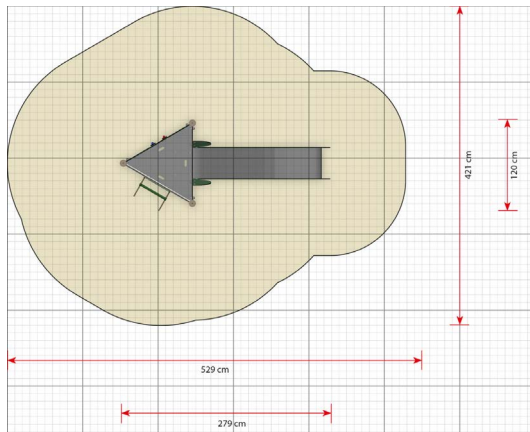

Productblad

Sia
EX100

Productomschrijving

Sia is het kleinste model in de Explore-serie, maar biedt toch ruimte voor uitdaging en plezier. De korte touwladder reikt tot aan de toren, die een vloerhoogte heeft van 90 cm, vanwaar je uitkijkt over de speeltuin of van de glijbaan zoeft.

Opties

Sia
EX100

plattegrond

Toestelspecificaties

Afmetingen toestel	2,8 x 1,2 m
Obstakelvrije zone	23 m ²
Totaal hoogte	1,8 m
Valhoogte	1,0 m

zijaanzicht

Materialen

Constructie	Metaal
Panelen	Kunststof
Glijbaan	Kunststof