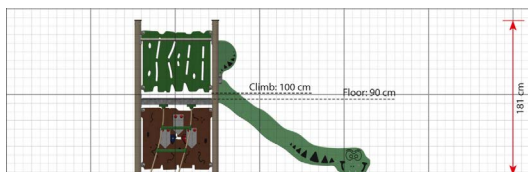

Productblad

Sia
EX100

Productomschrijving

Sia is het kleinste model in de Explore-serie, maar biedt toch ruimte voor uitdaging en plezier. De korte touwladder reikt tot aan de toren, die een vloerhoogte heeft van 90 cm, vanwaar je uitkijkt over de speeltuin of van de glijbaan zoeft.

Opties

Sia
EX100

plattegrond

Toestelspecificaties

Afmetingen toestel	2,8 x 1,2 m
Obstakelvrije zone	23 m ²
Totaal hoogte	1,8 m
Valhoogte	1,0 m

zijaanzicht

Materialen

Constructie	Metaal
Panelen	Kunststof
Glijbaan	Kunststof