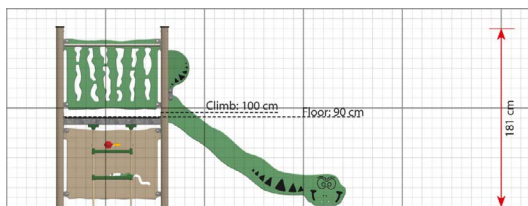

Productblad

Fen

EX105

Productomschrijving

Fen is een van de kleinere Explore modellen, en is daarom geschikt voor speelplekken waar de ruimte beperkt is. De touwladder geeft toegang tot de bovenste verdieping, die 90 cm hoog is, vanwaar het mogelijk is om met de glijbaan naar beneden te suizen.

Opties

Fen EX105

plattegrond

Toestelspecificaties

Afmetingen toestel	2,9 x 1,5 m
Obstakelvrije zone	24 m ²
Totaal hoogte	1,8 m
Valhoogte	1,0 m

zijaanzicht

Materialen

Constructie	Metaal
Panelen	Kunststof
Glijbaan	Kunststof