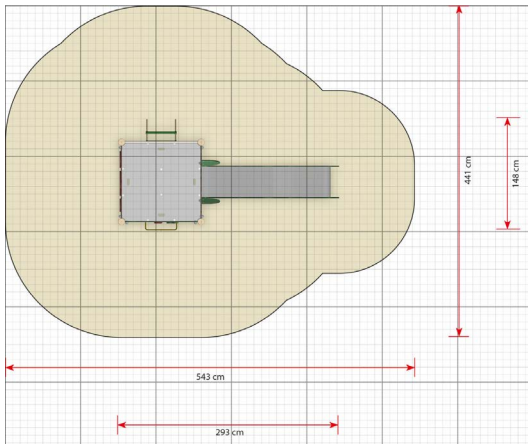

Productblad

Fen

EX105

Productomschrijving

Fen is een van de kleinere Explore modellen, en is daarom geschikt voor speelplekken waar de ruimte beperkt is. De touwladder geeft toegang tot de bovenste verdieping, die 90 cm hoog is, vanwaar het mogelijk is om met de glijbaan naar beneden te suizen.

Opties

Fen EX105

plattegrond

Toestelspecificaties

Afmetingen toestel	2,9 x 1,5 m
Obstakelvrije zone	24 m ²
Totaal hoogte	1,8 m
Valhoogte	1,0 m

zijaanzicht

Materialen

Constructie	Metaal
Panelen	Kunststof
Glijbaan	Kunststof