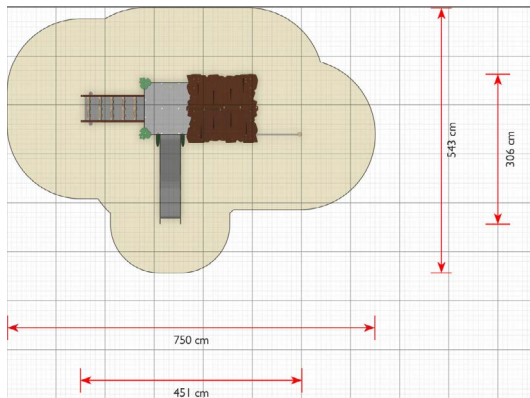

Productblad

Rios

EX112

Productomschrijving

Rios is een van de verschillende Explore-modellen met een ingebouwd speelhuisje op de eerste verdieping. Het speelhuisje is een traditioneel speeltoestel en als het in het systeem is opgenomen, kunnen kinderen het gebruiken als uitkijkpost over de speelplaats.

Opties

Rios
EX112

plattegrond

Toestelspecificaties

Afmetingen toestel	4,5 x 3,6 m
Obstakelvrije zone	40,5 m ²
Totaal hoogte	2,5 m
Valhoogte	1,0 m

zijaanzicht

Materialen

Constructie	Metaal
Panelen	Kunststof
Glijbaan	Kunststof