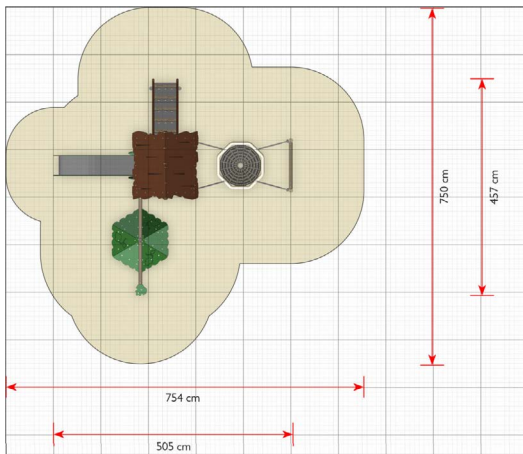

Productblad

Hanok

EX113

Productomschrijving

Hanok heeft tal van speelactiviteiten. Onder andere het wiegende vogelnest, dat een integraal onderdeel is van de speelomgeving. Het vogelnest zie je vaak alleen bij schommels, maar hier kan het gebruikt worden als knus hoekje voor oudere kinderen.

Opties

Hanok EX113

plattegrond

Toestelspecificaties

Afmetingen toestel	5,0 x 4,6 m
Obstakelvrije zone	56,5 m ²
Totaal hoogte	2,8 m
Valhoogte	1,0 m

zijaanzicht

Materialen

Constructie	Metaal
Panelen	Kunststof
Glijbaan	Kunststof