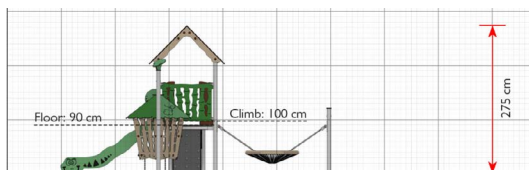

Opties

Hanok EX113

plattegrond

Toestelspecificaties

Afmetingen toestel	5,0 x 4,6 m
Obstakelvrije zone	56,5 m ²
Totaal hoogte	2,8 m
Valhoogte	1,0 m

zijaanzicht

Materialen

Constructie	Metaal
Panelen	Kunststof
Glijbaan	Kunststof