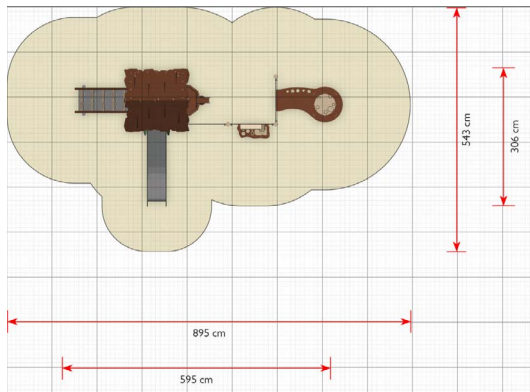

Productblad

Caja
EX114

Productomschrijving

Caja heeft een speelomheining die een gevoel van ruimte creëert, maar toch een aparte ruimte is. Rondom het speelhekje kan gespeeld worden met de keuken en de spettertafel die om de hoek staat.

Opties

Caja
EX114

plattegrond

Toestelspecificaties

Afmetingen toestel	6,0 x 3,1 m
Obstakelvrije zone	48,6 m ²
Totaal hoogte	2,8 m
Valhoogte	1 m

zij aanzicht

Materialen

Constructie	Metaal
Panelen	Kunststof
Glijbaan	Kunststof