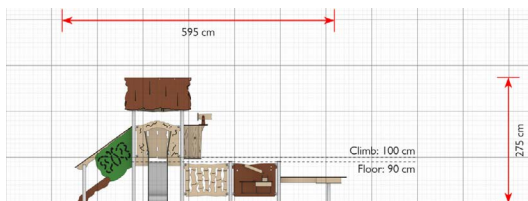

Opties

Caja
EX114

plattegrond

Toestelspecificaties

Afmetingen toestel	6,0 x 3,1 m
Obstakelvrije zone	48,6 m ²
Totaal hoogte	2,8 m
Valhoogte	1 m

zij aanzicht

Materialen

Constructie	Metaal
Panelen	Kunststof
Glijbaan	Kunststof