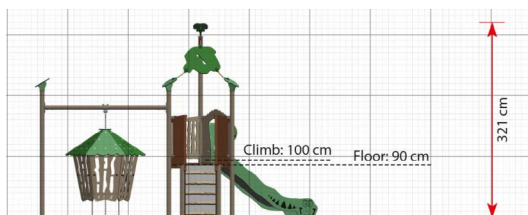

## Opties

Suri  
EX135

plattegrond

### Toestelspecificaties

Afmetingen toestel	4,7 x 2,9 m
Obstakelvrije zone	38,3 m <sup>2</sup>
Totaal hoogte	3,2 m
Valhoogte	1 m

zijaanzicht