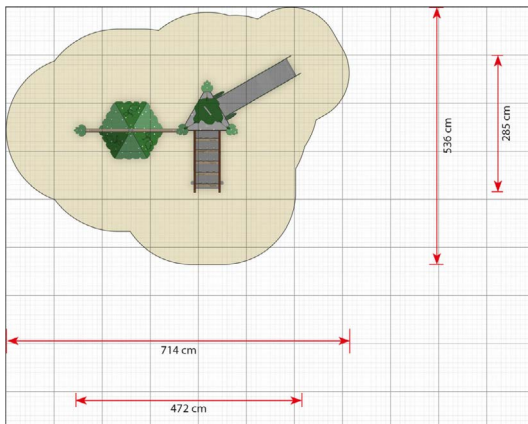

## Productomschrijving

Met zijn driehoekige vloer is Suri een van de compactere speelsystemen in de Explore-serie. Naast de schans en glijbaan heeft Suri een verplaatsbare junglehut. Met alle gaten kunnen volwassenen de kinderen in de gaten houden zonder zich ermee te bemoeien.

## Opties

Suri  
EX135

plattegrond

### Toestelspecificaties

Afmetingen toestel	4,7 x 2,9 m
Obstakelvrije zone	38,3 m <sup>2</sup>
Totaal hoogte	3,2 m
Valhoogte	1 m

zijaanzicht