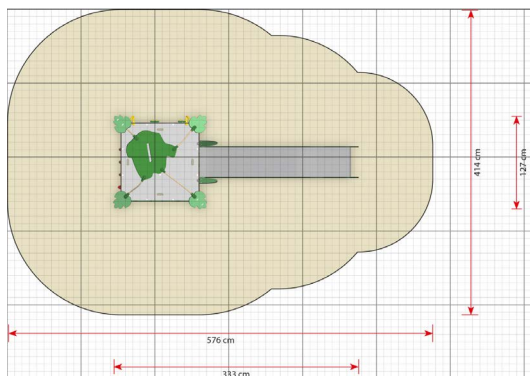

Roka
EX140

plattegrond

Toestelspecificaties

Afmetingen toestel	3,3 x 1,3 m
Obstakelvrije zone	23,8 m²
Totaal hoogte	3,9 m
Valhoogte	1,4 m