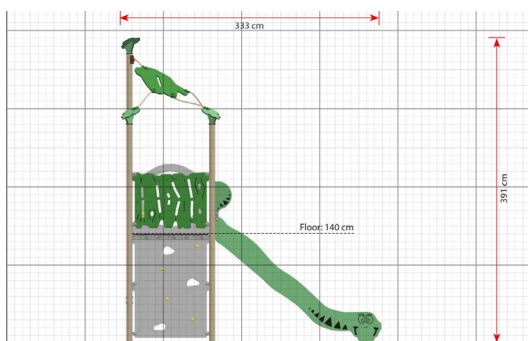

## Productomschrijving

Roka is een speeltoren die geen 'makkelijke' toegang heeft tot het platform op de eerste verdieping. De enige manier om de glijbaan te gebruiken is door eerst het verticale klimwandpaneel te beklimmen.

## Opties

Roka  
EX140

plattegrond

### Toestelspecificaties

Afmetingen toestel	3,3 x 1,3 m
Obstakelvrije zone	23,8 m <sup>2</sup>
Totaal hoogte	3,9 m
Valhoogte	1,4 m

zijaanzicht