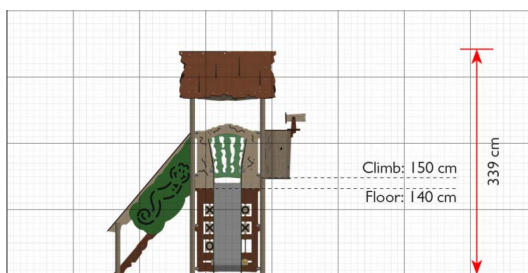

Opties

Bona
EX141

plattegrond

Toestelspecificaties

Afmetingen toestel	3,4 x 3 m
Obstakelvrije zone	34,0 m ²
Totaal hoogte	3,4 m
Valhoogte	1,5 m

zijaanzicht

Materialen

Constructie	Metaal
Panelen	Kunststof
Glijbaan	Kunststof