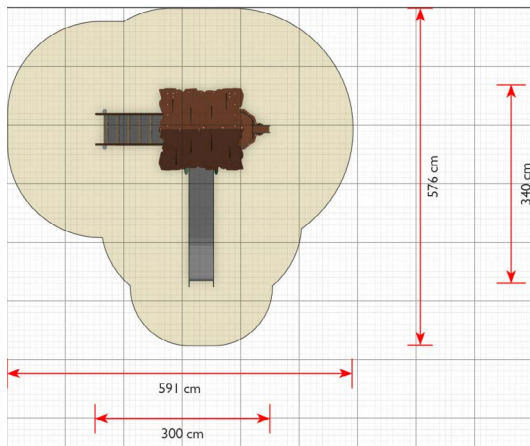

Productblad

Bona

EX141

Productomschrijving

Boter-kaas-en-eieren - ook wel bekend als nullen en kruisjes - is al jaren een populair kinderspel; in feite is het een van de meest gespeelde spellen ter wereld. Nu is het een speeltuinfunctie. Tijdens het spel kun je de scoreschaal volgen.

Opties

Bona
EX141

plattegrond

Toestelspecificaties

Afmetingen toestel	3,4 x 3 m
Obstakelvrije zone	34,0 m ²
Totaal hoogte	3,4 m
Valhoogte	1,5 m

zijaanzicht

Materialen

Constructie	Metaal
Panelen	Kunststof
Glijbaan	Kunststof