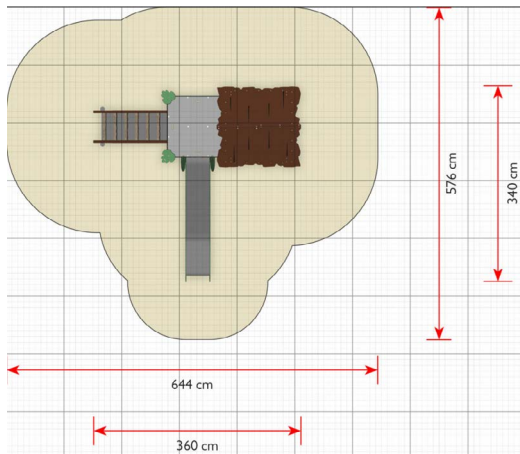

Productblad

Mayan

EX142

Productomschrijving

Mayan is een van de Explore-modellen met een ingebouwd speelhuisje op de bovenste verdieping. Met een vloerhoogte van 140 cm hebben kinderen een mooi uitzicht over de speelplaats.

Opties

Mayan
EX142

plattegrond

Toestelspecificaties

Afmetingen toestel	3,6 x 3,4 m
Obstakelvrije zone	37,1 m ²
Totaal hoogte	3,0 m
Valhoogte	1,4 m

zij aanzicht

Materialen

Constructie	Metaal
Panelen	Kunststof
Glijbaan	Kunststof