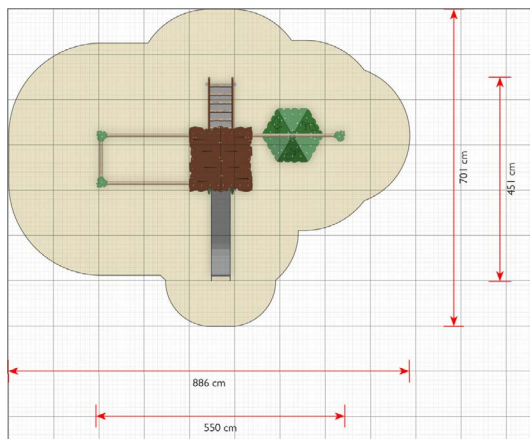

Lumka EX143

plattegrond

Toestelspecificaties

Afmetingen toestel	4,5 x 5,5 m
Obstakelvrije zone	62,1 m²
Totaal hoogte	3,4 m
Valhoogte	2,2 m