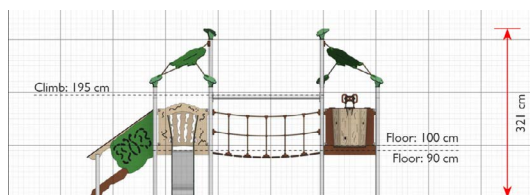

Productblad

Sikan

EX215

Productomschrijving

Sikan is een speelomgeving met twee torens, een vloerhoogte van 90 cm en antislip treden. Vanaf de eerste toren is er toegang tot de glijbaan. Als je wat meer lef hebt, kun je al balancerend over de slingerende hangbrug toegang krijgen tot het kraaiennest.

Opties

Sikan
EX215

plattegrond

Toestelspecificaties

Afmetingen toestel	5,6 x 3 m
Obstakelvrije zone	46,5 m ²
Totaal hoogte	3,2 m
Valhoogte	1 m

zijaanzicht

Materialen

Constructie	Metaal
Panelen	Kunststof
Glijbaan	Kunststof
Touwen	Taifun