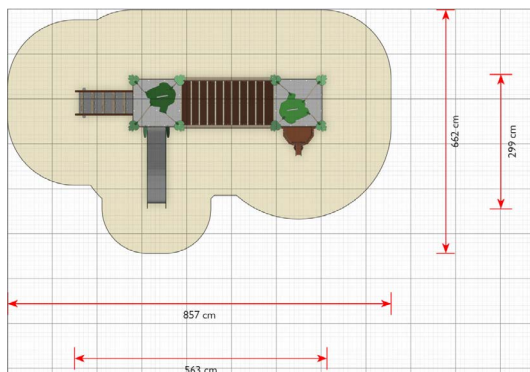

Productblad

Sikan

EX215

Productomschrijving

Sikan is een speelomgeving met twee torens, een vloerhoogte van 90 cm en antislip treden. Vanaf de eerste toren is er toegang tot de glijbaan. Als je wat meer lef hebt, kun je al balancerend over de slingerende hangbrug toegang krijgen tot het kraaiennest.

Opties

Sikan
EX215

plattegrond

Toestelspecificaties

Afmetingen toestel	5,6 x 3 m
Obstakelvrije zone	46,5 m ²
Totaal hoogte	3,2 m
Valhoogte	1 m

zijaanzicht

Materialen

Constructie	Metaal
Panelen	Kunststof
Glijbaan	Kunststof
Touwen	Taifun