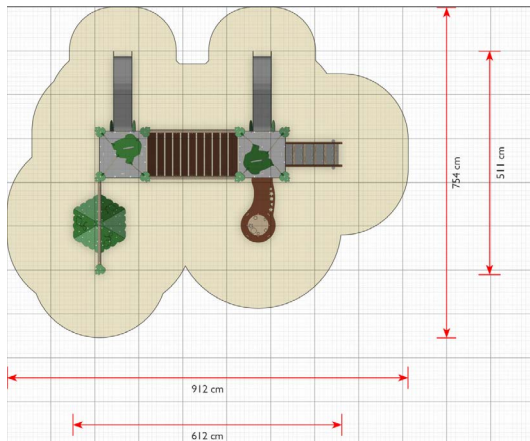

## Opties

Dixo  
EX216

plattegrond

### Toestelspecificaties

Afmetingen toestel	6,1 x 5,1 m
Obstakelvrije zone	68,8 m <sup>2</sup>
Totaal hoogte	3,2 m
Valhoogte	1 m

zijaanzicht