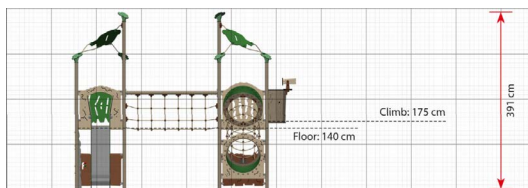

Productblad

Kepal
EX235

Productomschrijving

Kepal heeft twee torens en een touwtunnel, waar kinderen zowel van binnen als van buiten doorheen kunnen. Om bij de tweede toren te komen, moet je over de netbrug klimmen.

Opties

Kepal EX235

plattegrond

Toestelspecificaties

Afmetingen toestel	5,0 x 3,3 m
Obstakelvrije zone	52,6 m ²
Totaal hoogte	3,9 m
Valhoogte	2,2 m

zijaanzicht

Materialen

Constructie	Metaal
Panelen	Kunststof
Glijbaan	Kunststof
Touwen	Taifun