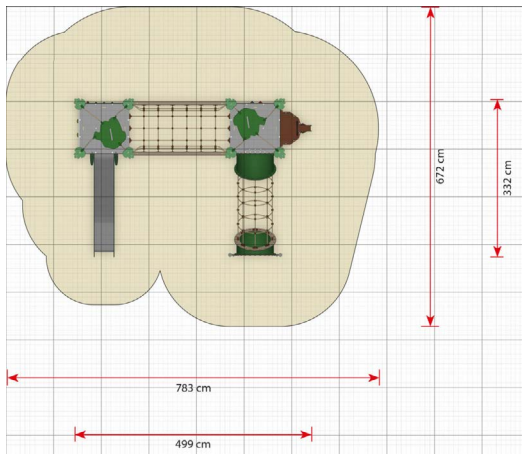

Productblad

Kepal
EX235

Productomschrijving

Kepal heeft twee torens en een touwtunnel, waar kinderen zowel van binnen als van buiten doorheen kunnen. Om bij de tweede toren te komen, moet je over de netbrug klimmen.

Opties

Kepal EX235

plattegrond

Toestelspecificaties

Afmetingen toestel	5,0 x 3,3 m
Obstakelvrije zone	52,6 m ²
Totaal hoogte	3,9 m
Valhoogte	2,2 m

zijaanzicht

Materialen

Constructie	Metaal
Panelen	Kunststof
Glijbaan	Kunststof
Touwen	Taifun