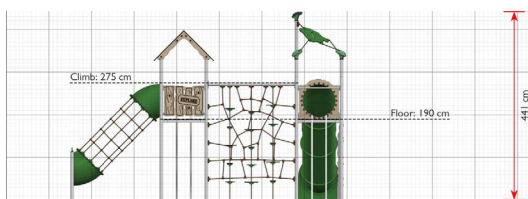

Opties

Yaki
EX245

plattegrond

Toestelspecificaties

Afmetingen toestel	6,5 x 4,9 m
Obstakelvrije zone	80,1 m ²
Totaal hoogte	4,4 m
Valhoogte	2,8 m

zij aanzicht

Materialen

Constructie	Metaal
Panelen	Kunststof
Glijbaan	Kunststof
Touwen	Taifun