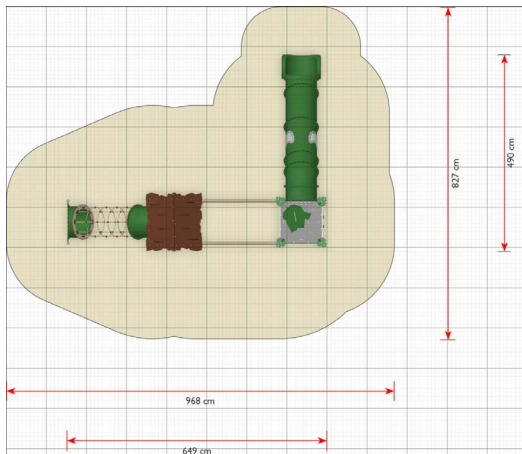

Productblad

Yaki

EX245

Productomschrijving

Yaki is een speelsysteem ontworpen voor kinderen van ca. vier jaar en ouder. Met zijn speciaal ontworpen klimnet en verticale klimwandpanelen is er geen gemakkelijke weg naar de torens.

Opties

Yaki
EX245

plattegrond

Toestelspecificaties

Afmetingen toestel	6,5 x 4,9 m
Obstakelvrije zone	80,1 m ²
Totaal hoogte	4,4 m
Valhoogte	2,8 m

zij aanzicht

Materialen

Constructie	Metaal
Panelen	Kunststof
Glijbaan	Kunststof
Touwen	Taifun