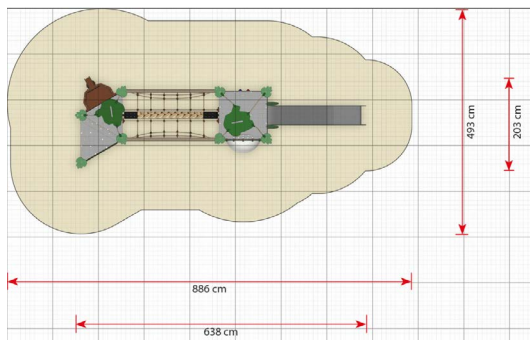

Productblad

Kila

EX255

Productomschrijving

Het Kila speelsysteem is geschikt voor een brede leeftijdsgroep. De allerkleinsten tot twee jaar kunnen meedoen op de begane grond, waar de schatkist en het diamanten paneel het spel stimuleren met glijdende diamanten en de schatkistsleutel.

Opties

Kila
EX255

plattegrond

Toestelspecificaties

Afmetingen toestel	6,4 x 2,0 m
Obstakelvrije zone	43,7 m ²
Totaal hoogte	3,9 m
Valhoogte	1,4 m

zijaanzicht

Materialen

Constructie	Metaal
Panelen	Kunststof
Glijbaan	Kunststof
Touwen	Taifun