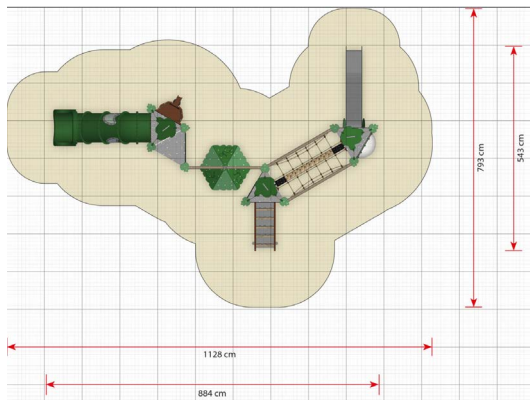

Productblad

Arkon
EX355

Productomschrijving

Vanwege zijn structuur is Arkon een van de leukere en asymmetrische speelsystemen. Het opent de mogelijkheid om op een andere manier te spelen, onder andere met de geïntegreerde junglehut tussen twee van de torens.

Opties

Arkon
EX355

plattegrond

Toestelspecificaties

Afmetingen toestel	8,8 x 5,4 m
Obstakelvrije zone	89,5 m ²
Totaal hoogte	3,9 m
Valhoogte	1,4 m

zij aanzicht

Materialen

Constructie	Metaal
Panelen	Kunststof
Glijbaan	Kunststof
Touwen	Taifun