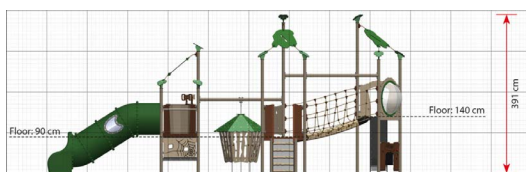

Opties

Arkon
EX355

plattegrond

Toestelspecificaties

Afmetingen toestel	8,8 x 5,4 m
Obstakelvrije zone	89,5 m ²
Totaal hoogte	3,9 m
Valhoogte	1,4 m

zij aanzicht

Materialen

Constructie	Metaal
Panelen	Kunststof
Glijbaan	Kunststof
Touwen	Taifun