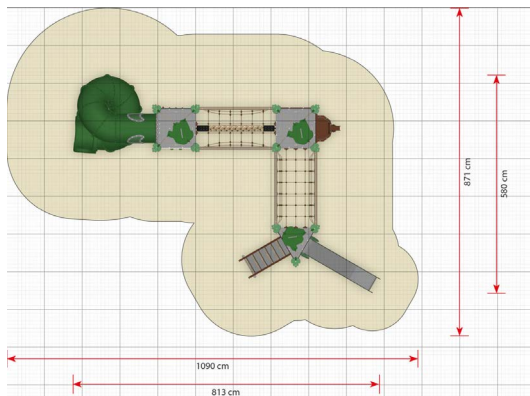

Productblad

Zulu

EX375

Productomschrijving

Het Zulu-speelsysteem bevat een populaire buisglijbaan. Deze is toegankelijk via het verticale klimwandpaneel of de pendelende hangbrug. Vanaf hier glijd je met hoge snelheid door de buis.

Opties

Zulu
EX375

plattegrond

Toestelspecificaties

Afmetingen toestel	8,1 x 5,8 m
Obstakelvrije zone	94,9 m ²
Totaal hoogte	4,4 m
Valhoogte	2,2 m

zijaanzicht

Materialen

Constructie	Metaal
Panelen	Kunststof
Glijbanen	Kunststof
Touwen	Taifun