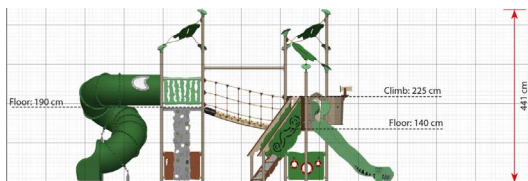

Opties

Zulu
EX375

plattegrond

Toestelspecificaties

Afmetingen toestel	8,1 x 5,8 m
Obstakelvrije zone	94,9 m ²
Totaal hoogte	4,4 m
Valhoogte	2,2 m

zijaanzicht

Materialen

Constructie	Metaal
Panelen	Kunststof
Glijbanen	Kunststof
Touwen	Taifun