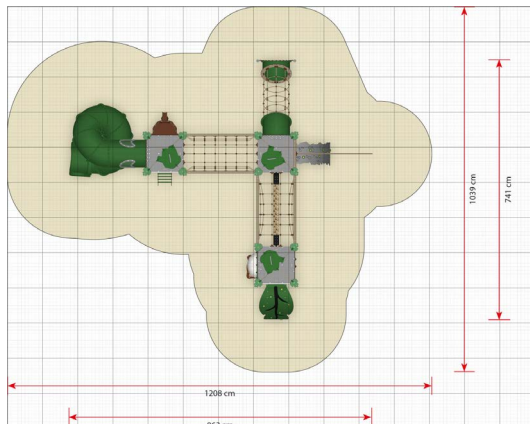

Productblad

Cuzco

EX380

Productomschrijving

Het Cuzco speelsysteem is ontworpen voor oudere kinderen, met vloerhoogtes van 140 cm en 190 cm. Het systeem is zeer motorisch uitdagend met veel klim- en balanceeractiviteiten.

Opties

Cuzco
EX380

plattegrond

Toestelspecificaties

Afmetingen toestel	8,6 x 7,4 m
Obstakelvrije zone	125,5 m ²
Totaal hoogte	4,4 m
Valhoogte	2,8 m

zij aanzicht

Materialen

Constructie	Metaal
Panelen	Kunststof
Glijbaan	Kunststof
Touwen	Taifun