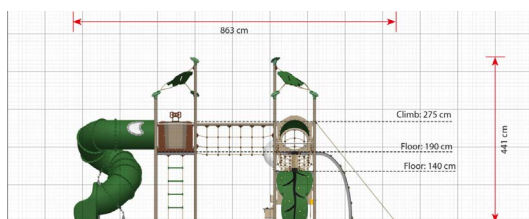

Productblad

Cuzco

EX380

Productomschrijving

Het Cuzco speelsysteem is ontworpen voor oudere kinderen, met vloerhoogtes van 140 cm en 190 cm. Het systeem is zeer motorisch uitdagend met veel klim- en balanceeractiviteiten.

Opties

Cuzco
EX380

plattegrond

Toestelspecificaties

Afmetingen toestel	8,6 x 7,4 m
Obstakelvrije zone	125,5 m ²
Totaal hoogte	4,4 m
Valhoogte	2,8 m

zij aanzicht

Materialen

Constructie	Metaal
Panelen	Kunststof
Glijbaan	Kunststof
Touwen	Taifun