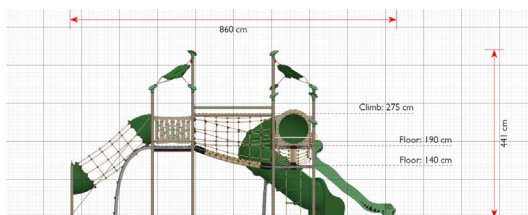

Productblad

Saldor

EX460

Productomschrijving

Saldor is een van de grootste speelsystemen in de Explore serie. Met touwtunnels, junglebruggen, klimmuurpanelen, buisglijbanen en nog veel meer biedt het systeem een schat aan activiteiten en urenlang boeiend spel.

Opties

Saldor
EX460

plattegrond

Toestelspecificaties

Afmetingen toestel	8,6 x 6,7 m
Obstakelvrije zone	114,4 m ²
Totaal hoogte	4,4 m
Valhoogte	2,8 m

zijaanzicht

Materialen

Constructie	Metaal
Panelen	Kunststof
Glijbanen	Kunststof
Touwen	Taifun