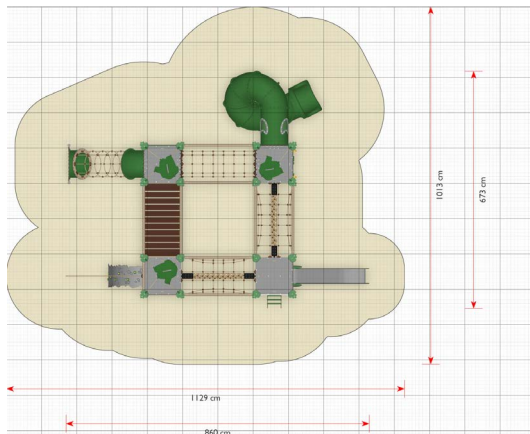

Productblad

Saldor

EX460

Productomschrijving

Saldor is een van de grootste speelsystemen in de Explore serie. Met touwtunnels, junglebruggen, klimmuurpanelen, buisglijbanen en nog veel meer biedt het systeem een schat aan activiteiten en urenlang boeiend spel.

Opties

Saldor
EX460

plattegrond

Toestelspecificaties

Afmetingen toestel	8,6 x 6,7 m
Obstakelvrije zone	114,4 m ²
Totaal hoogte	4,4 m
Valhoogte	2,8 m

zijaanzicht

Materialen

Constructie	Metaal
Panelen	Kunststof
Glijbanen	Kunststof
Touwen	Taifun