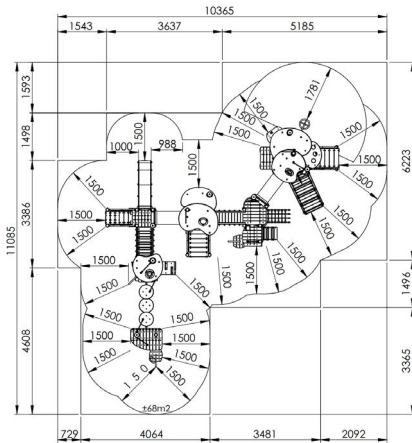

Productblad

De sneeuwconingin
F016(1)

Productomschrijving

Kleurrijk combinatiestoestel voor kinderen van 2 tot 6 jaar. Het speeltoestel bestaat uit een hoge speeltoren verbonden met 2 gesloten en 3 open speelplatforms. De speeltoren bestaat uit drie platformen boven elkaar.

Opties

Het toestel is verkrijgbaar met een kunststof of inox glijbaan.
Type A: plaatsing in de grond
Type B: plaatsing op de grond/beton

De sneeuwkoningin F016(1)

Toestelspecificaties

| | |
|--------------------|-------------------|
| Afmetingen toestel | 7,8 x 7,4 m |
| Obstakelvrije zone | 80 m ² |
| Totaal hoogte | 4,4 m |
| Valhoogte | 2,0 m |