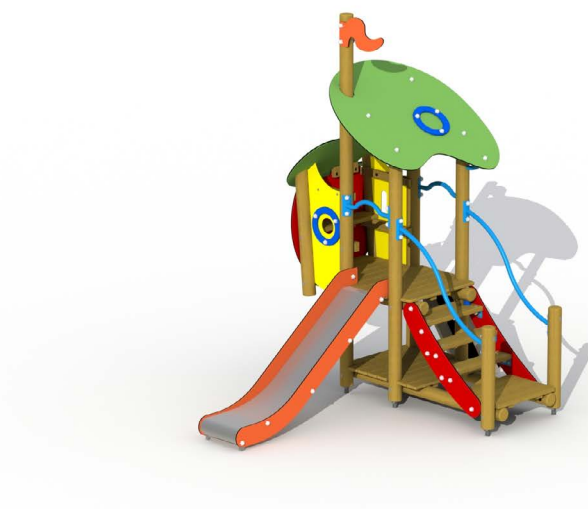

Productblad

Sneeuwitje

F100(1)

Productomschrijving

Kleurrijk speeltoestel voor kinderen van 2 tot 6 jaar. Het speeltoestel bestaat uit een speelhuisje met een platformhoogte van 84 cm waarvan een glijbaan vertrekt.

Opties

Het toestel is verkrijgbaar met een kunststof of inox glijbaan.
Type A: plaatsing in de grond
Type B: plaatsing op de grond/beton

Sneeuwitje F100(1)

Toestelspecificaties

Afmetingen toestel	2,7 x 2,2 m
Obstakelvrije zone	26,5 m ²
Totaal hoogte	2,9 m
Valhoogte	1,0 m