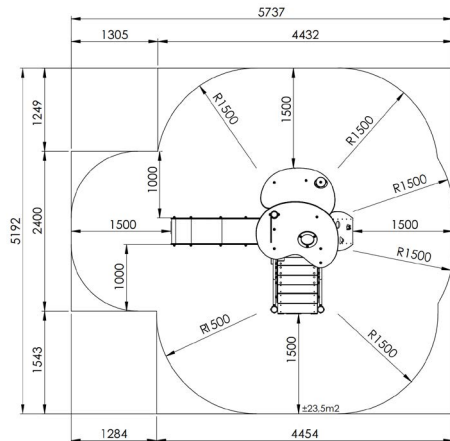

Productblad

Sneeuwitje

F100(1)

Productomschrijving

Kleurrijk speeltoestel voor kinderen van 2 tot 6 jaar. Het speeltoestel bestaat uit een speelhuisje met een platformhoogte van 84 cm waarvan een glijbaan vertrekt.

Opties

Het toestel is verkrijgbaar met een kunststof of inox glijbaan.
Type A: plaatsing in de grond
Type B: plaatsing op de grond/beton

Sneeuwitje F100(1)

Toestelspecificaties

Afmetingen toestel	2,7 x 2,2 m
Obstakelvrije zone	26,5 m ²
Totaal hoogte	2,9 m
Valhoogte	1,0 m