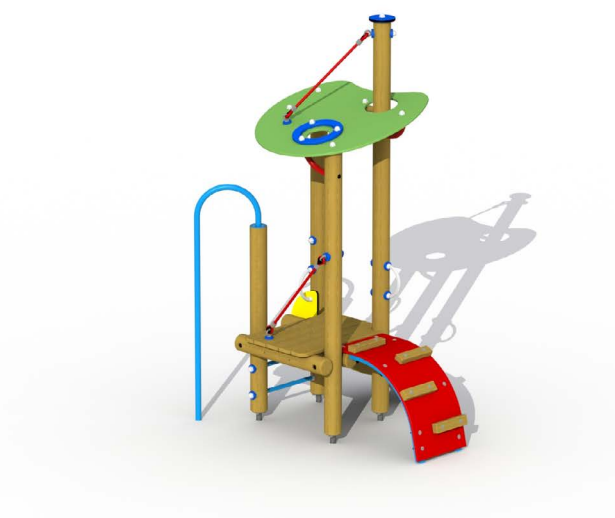

Productblad

Roodkapje

F300

Productomschrijving

Overdekt speelplatform met diverse toegangsmogelijkheden voor kinderen van 2 tot 6 jaar. Het speelplatform met een hoogte van 52 cm is overdekt door een schuingeplaatst dak.

Opties

Type A: plaatsing in de grond
Type B: plaatsing op de grond/beton

Roodkapje F300

Toestelspecificaties

Afmetingen toestel	1,5 x 1,3 m
Obstakelvrije zone	19,5 m ²
Totaal hoogte	2,4 m
Valhoogte	0,6 m

Materialen