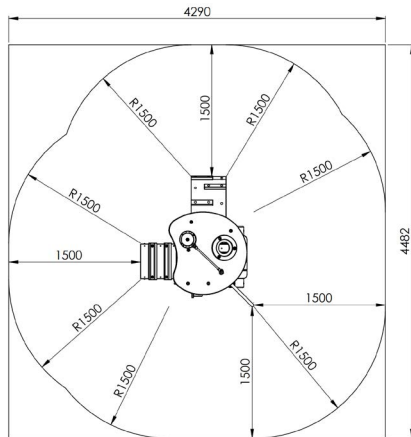

Productblad

Roodkapje

F300

Productomschrijving

Overdekt speelplatform met diverse toegangsmogelijkheden voor kinderen van 2 tot 6 jaar. Het speelplatform met een hoogte van 52 cm is overdekt door een schuingeplaatst dak.

Opties

Type A: plaatsing in de grond
Type B: plaatsing op de grond/beton

Roodkapje F300

Toestelspecificaties

Afmetingen toestel	1,5 x 1,3 m
Obstakelvrije zone	19,5 m ²
Totaal hoogte	2,4 m
Valhoogte	0,6 m

Materialen